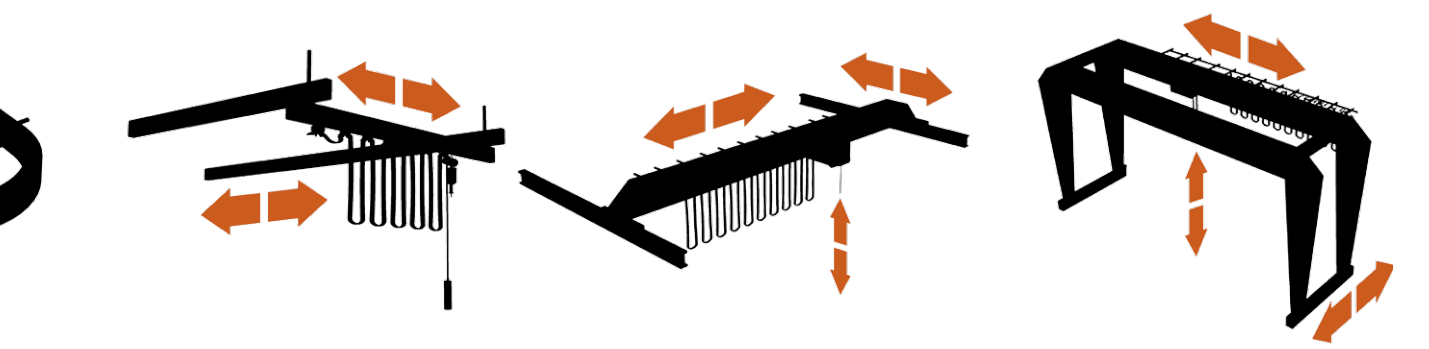

Hauptanwendung ● Mögliche Anwendung ●

ahnen	Leichtkrane	Brückenkrane	Portalkrane

	Längsfahrt	Querfahrt	Längsfahrt	Querfahrt	Vertikalfahrt	Längsfahrt	Querfahrt	Vertikalfahrt
	●	●	●	●			●	
	●		●	●		●		
			●		●	●		●
		●	●	●			●	
	●	●	●	●		●	●	
			●			●