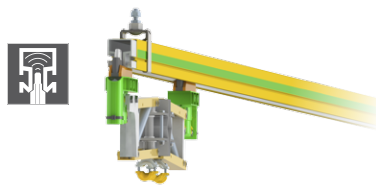

Leitungstrommeln

Motor- und Federleitungstrommeln von Conductix-Wampfler haben ihren festen Platz überall dort, wo Energie, Daten und Medien innerhalb kurzer Zeit die unterschiedlichsten Entfernungen zurücklegen müssen – in alle Richtungen, schnell und sicher.

Leitungswagen-Systeme

Conductix-Wampfler Leitungswagen sind aus kaum einer industriellen Anwendung wegzudenken: zuverlässig und robust in einer enormen Vielfalt an Dimensionen und Ausführungen.

Schleifleitungen

Ob als Kastenschleifleitung oder modulares Einzelpol-System, die bewährten Conductix-Wampfler-Schleifleitungen bringen Krane und Hebezeuge zuverlässig in Bewegung.

ProfiDAT®

Datenübertragung auf höchstem Niveau, speziell für raue und anspruchsvolle Anforderungen. Das fest zugeordnete Datenprofil gewährleistet die sichere Übertragung von hohen Datenmengen - in Echtzeit-Qualität.

Nicht isolierte Schleifleitungen

Extrem robust, bieten nicht isolierte Schleifleitungen mit Kupferkopf oder Edelstahlauffläche die ideale Basis für den harten Einsatz z.B. in Stahlwerken oder Werften.

Schwenkausleger