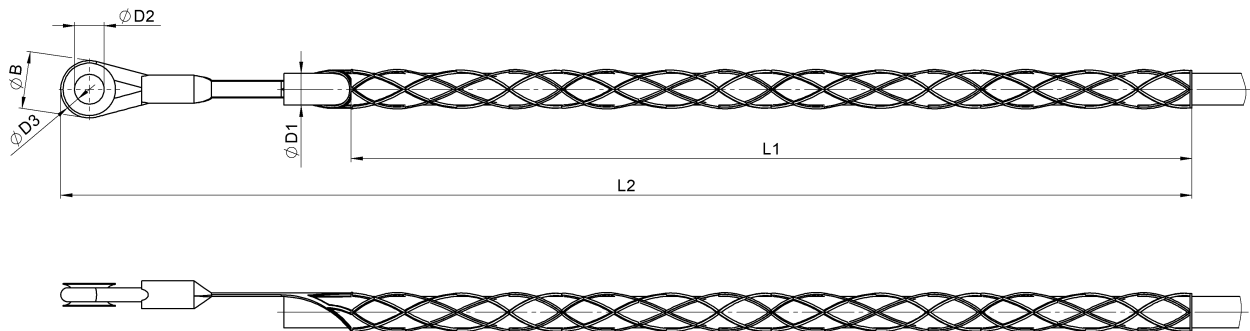

Leitungsziehstrümpfe
mit einer Öse

Bestell-Nummer

61-Z1-...

Material-Nummer	Bestell-Nummer	Ø D1	L1	L2	Ø B	Ø D2	Ø D3	Werkstoff	Zul. Traglast [kg]
1036968	61-Z1-10	7-10	400	550	28-30	16-17	6-7	Stahl, verzinkt	200
1036969	61-Z1-15-001	10-15	400	550	28-30	16-17	6-7	Stahl, verzinkt	250
3006290	61-Z1-15-002	10-15	400	550	28-30	16-17	6-7	Edelstahl	250
1036970	61-Z1-20-001	15-20	400	600	32-35	16-17	8-10	Stahl, verzinkt	400
1157056	61-Z1-20-002	15-20	400	600	32-35	16-17	8-10	Edelstahl	400
3054221	61-Z1-25-001	20-25	400	600	32-35	16-17	8-10	Stahl, verzinkt	680
3057565	DE-0400784-0002	20-25	400	600	32-35	16-17	8-10	Edelstahl	680
93702	61-Z1-30-001	25-30	450	650	35-38	16-17	9-11	Stahl, verzinkt	500
1156570	61-Z1-30-002	25-30	450	650	35-38	16-17	9-11	Edelstahl	500
1036972	61-Z1-40	30-40	450	650	40-42	19-20	10-12	Stahl, verzinkt	750
1036973	61-Z1-50	40-50	450	650	46-48	19-20	13-15	Stahl, verzinkt	1300
1036974	61-Z1-60	50-60	500	700	48-50	19-20	13-15	Stahl, verzinkt	1500